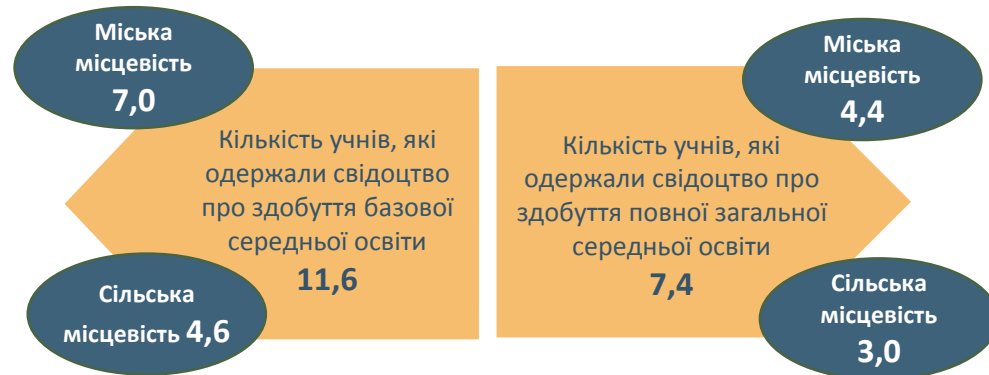

ЗАКЛАДИ ЗАГАЛЬНОЇ СЕРЕДНЬОЇ ОСВІТИ

2025

Черкаська область

КІЛЬКІСТЬ ЗАКЛАДІВ ЗАГАЛЬНОЇ СЕРЕДНЬОЇ ОСВІТИ (на початок навчального року)

КІЛЬКІСТЬ УЧНІВ ЗАКЛАДАХ, ТИС. ОСІБ

РОЗПОДІЛ ЗАКЛАДІВ ЗАГАЛЬНОЇ СЕРЕДНЬОЇ ОСВІТИ ЗА ТИПАМИ (на початок 2025/2026 навчального року; одиниць)

ВИПУСК УЧНІВ ЗАКЛАДІВ ЗАГАЛЬНОЇ СЕРЕДНЬОЇ ОСВІТИ (у 2025 році; тис. осіб)

Примітка. За даними Міністерства освіти і науки України.

Більше інформації