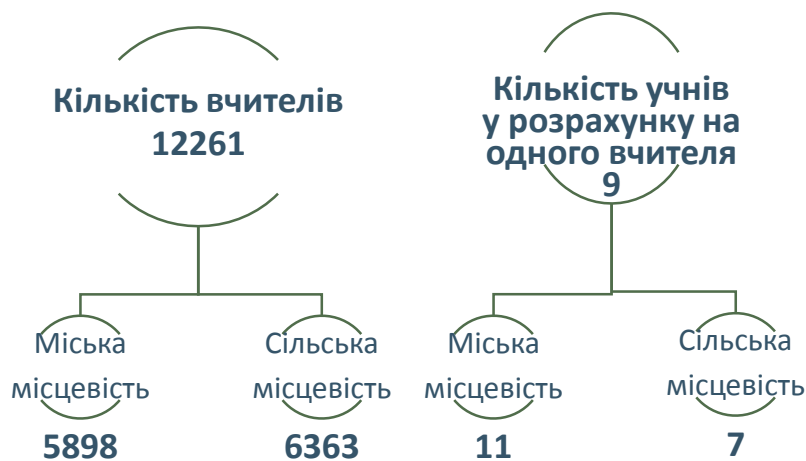

ЗАКЛАДИ ЗАГАЛЬНОЇ СЕРЕДНЬОЇ ОСВІТИ

2025

Черкаська область

КІЛЬКІСТЬ ЗАКЛАДІВ ЗАГАЛЬНОЇ СЕРЕДНЬОЇ ОСВІТИ (на початок навчального року)

КІЛЬКІСТЬ УЧНІВ ЗАКЛАДАХ, ТИС. ОСІБ

РОЗПОДІЛ ЗАКЛАДІВ ЗАГАЛЬНОЇ СЕРЕДНЬОЇ ОСВІТИ ЗА ТИПАМИ (на початок 2025/2026 навчального року; одиниць)

ВИПУСК УЧНІВ ЗАКЛАДІВ ЗАГАЛЬНОЇ СЕРЕДНЬОЇ ОСВІТИ (у 2025 році; тис. осіб)

Примітка. За даними Міністерства освіти і науки України.

Більше інформації