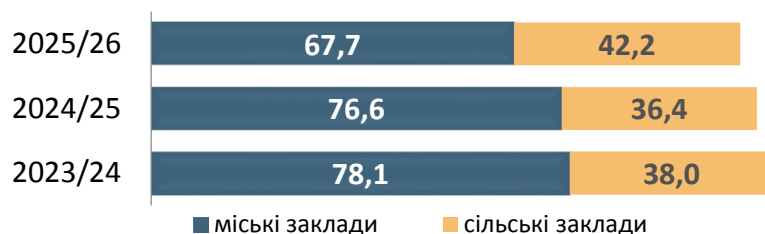

ЗАКЛАДИ ЗАГАЛЬНОЇ СЕРЕДНЬОЇ ОСВІТИ

2025

Черкаська область

КІЛЬКІСТЬ ЗАКЛАДІВ ЗАГАЛЬНОЇ СЕРЕДНЬОЇ ОСВІТИ (на початок навчального року)

КІЛЬКІСТЬ УЧНІВ ЗАКЛАДАХ, ТИС. ОСІБ

РОЗПОДІЛ ЗАКЛАДІВ ЗАГАЛЬНОЇ СЕРЕДНЬОЇ ОСВІТИ ЗА ТИПАМИ (на початок 2025/2026 навчального року; одиниць)

ВИПУСК УЧНІВ ЗАКЛАДІВ ЗАГАЛЬНОЇ СЕРЕДНЬОЇ ОСВІТИ (у 2025 році; тис. осіб)

Примітка. За даними Міністерства освіти і науки України.

Більше інформації