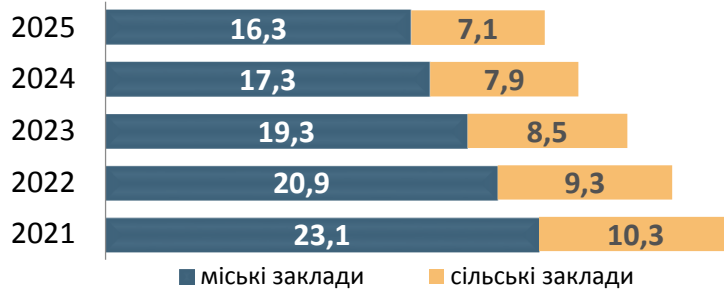

КІЛЬКІСТЬ ЗАКЛАДІВ ДОШКІЛЬНОЇ ОСВІТИ

КІЛЬКІСТЬ ДІТЕЙ У ЗАКЛАДАХ, ТИС. ОСІБ

РОЗПОДІЛ ЗАКЛАДІВ (одиниць)

За формами власності

Комунальна – 504

Приватна – 4

За типами

Дитячі садки – 293

Дитячі садки, ясла – 205

Інші – 10

РОЗПОДІЛ КІЛЬКОСТІ ДІТЕЙ ЗА ВІКОМ

(відсотків до загальної кількості дітей)

КІЛЬКІСТЬ ДІТЕЙ ОКРЕМИХ КАТЕГОРІЙ (осіб)

Примітка. За даними Міністерства освіти і науки України.