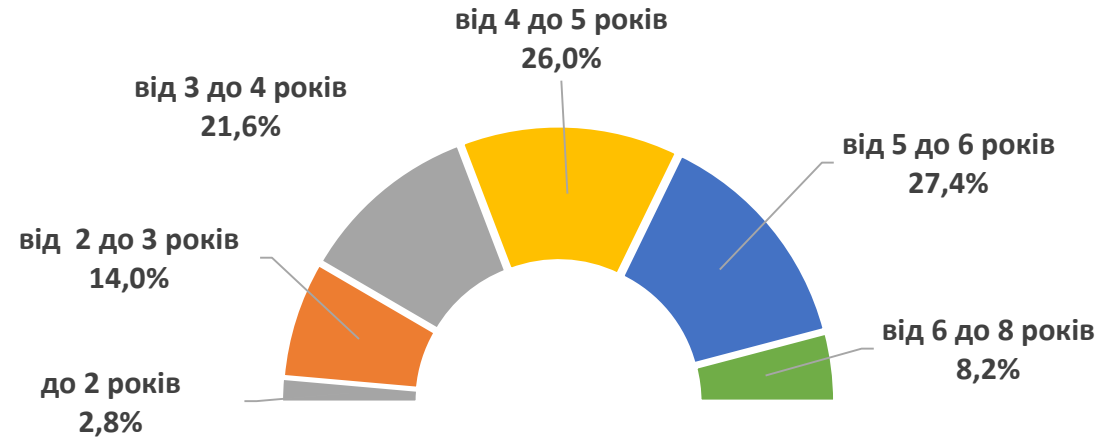

КІЛЬКІСТЬ ЗАКЛАДІВ ДОШКІЛЬНОЇ ОСВІТИ

КІЛЬКІСТЬ ДІТЕЙ У ЗАКЛАДАХ, ТИС. ОСІБ

РОЗПОДІЛ ЗАКЛАДІВ (одиниць)

За формами власності

Комунальна – 504

Приватна – 4

За типами

Дитячі садки – 293

Дитячі садки, ясла – 205

Інші – 10

РОЗПОДІЛ КІЛЬКОСТІ ДІТЕЙ ЗА ВІКОМ

(відсотків до загальної кількості дітей)

КІЛЬКІСТЬ ДІТЕЙ ОКРЕМИХ КАТЕГОРІЙ (осіб)

Примітка. За даними Міністерства освіти і науки України.