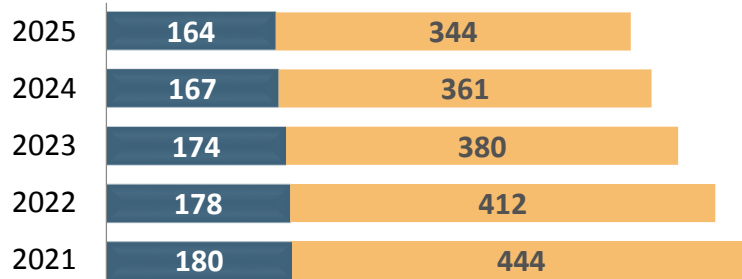

КІЛЬКІСТЬ ЗАКЛАДІВ ДОШКІЛЬНОЇ ОСВІТИ

КІЛЬКІСТЬ ДІТЕЙ У ЗАКЛАДАХ, ТИС. ОСІБ

РОЗПОДІЛ ЗАКЛАДІВ (одиниць)

За формами власності

Комунальна – 504

Приватна – 4

За типами

Дитячі садки – 293

Дитячі садки, ясла – 205

Інші – 10

РОЗПОДІЛ КІЛЬКОСТІ ДІТЕЙ ЗА ВІКОМ

(відсотків до загальної кількості дітей)

КІЛЬКІСТЬ ДІТЕЙ ОКРЕМИХ КАТЕГОРІЙ (осіб)

Примітка. За даними Міністерства освіти і науки України.