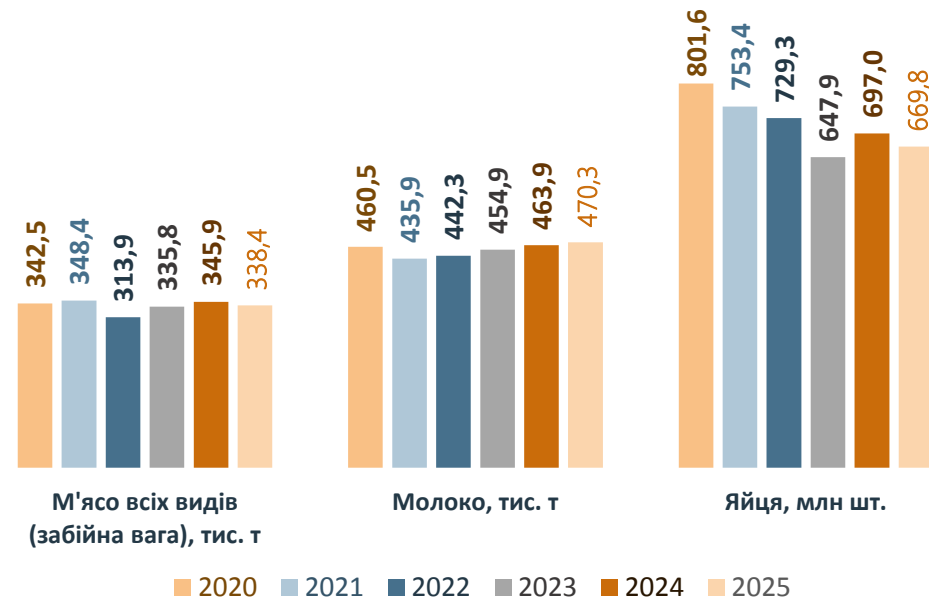

ТВАРИННИЦТВО

Кількість сільськогосподарських тварин

(на 1 січня; тис. голів)

	2021	2022	2023	2024	2025	2026
Велика рогата худоба	137,1	130,0	127,4	121,0	122,2	123,8
у тому числі корови	65,6	61,6	59,9	57,0	56,6	56,9
Свині	346,6	327,9	308,2	326,3	203,8	184,8
Вівці та кози	25,6	25,2	24,5	22,8	20,8	19,9
Птиця свійська	24996,4	25423,8	24396,3	24554,8	23638,7	26379,3

Структура виробництва продукції тваринництва, %

Виробництво продукції тваринництва

Структура виробництва м'яса за видами, %

Більше інформації