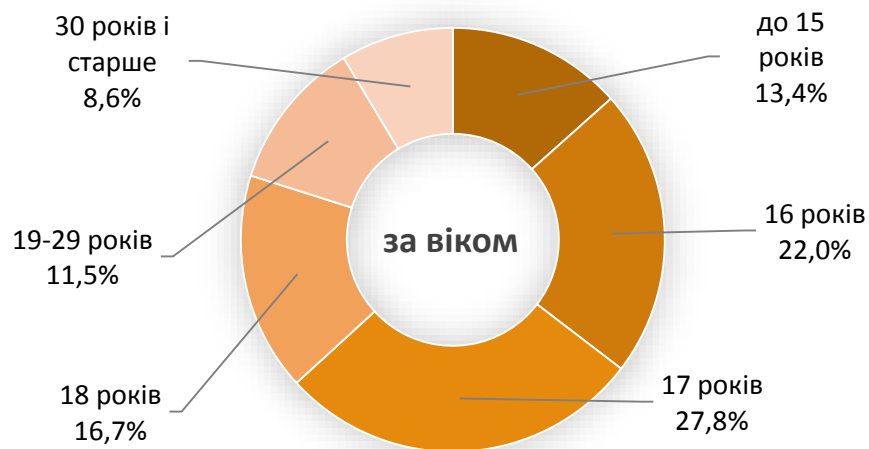

ЗАКЛАДИ ПРОФЕСІЙНОЇ (ПРОФЕСІЙНО-ТЕХНІЧНОЇ) ОСВІТИ (на кінець 2025 року)

РОЗПОДІЛ ЗАКЛАДІВ ПРОФЕСІЙНОЇ (ПРОФЕСІЙНО-ТЕХНІЧНОЇ) ОСВІТИ ЗА ТИПАМИ

РОЗПОДІЛ УЧНІВ, СЛУХАЧІВ ПРОФЕСІЙНОЇ (ПРОФЕСІЙНО-ТЕХНІЧНОЇ) ОСВІТИ (на кінець 2025 року; відсотків до загального контингенту учнів, слухачів)

Примітка. За даними Міністерства освіти і науки України.

Більше інформації