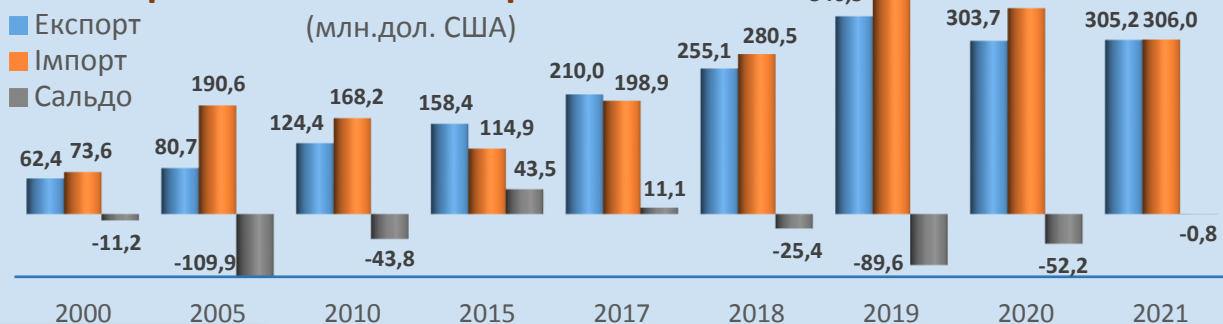

До Дня Європи

Щорічно в третю суботу травня в Україні відзначається **День Європи**. Для українців це передусім день єдності з культурою та історією інших європейських країн, символ спільних цінностей і мирної співпраці між націями Європи

Динаміка експорту-імпорту товарів Черкаської області з країнами ЄС

Експорту 34,5%

Частка країн ЄС в загальному обсязі товарів у 2021 році

Імпорту 29,0%

Найбільші країни експортери

Польща 17,6%

Нідерланди 13,6%